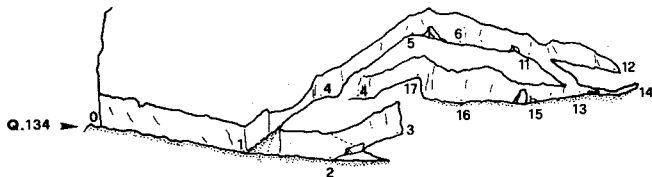

624 ER/BO
CUNICOLO DELLA BISCIA

Svil. spaz. : 78 m
Svil. plan. : 72 m
Disliv. rel. : -1,6 m ; +5,3 m
Disl. tot. : 6,9 m

Rilievo GSB - USB 1997

PIANTA

originale scala 1: 200

SEZIONI LONGIT.