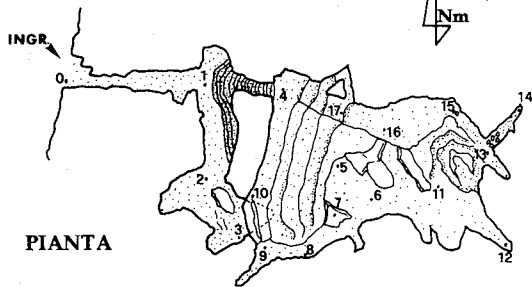

624 ER/BO
CUNICOLO DELLA BISCIA

Svil. spaz. : 78 m
Svil. plan. : 72 m
Disliv. rel. : -1,6 m ; +5,3 m
Disl. tot. : 6,9 m

Rilievo GSB - USB 1997

PIANTA

originale scala 1: 200

SEZIONI LONGIT.